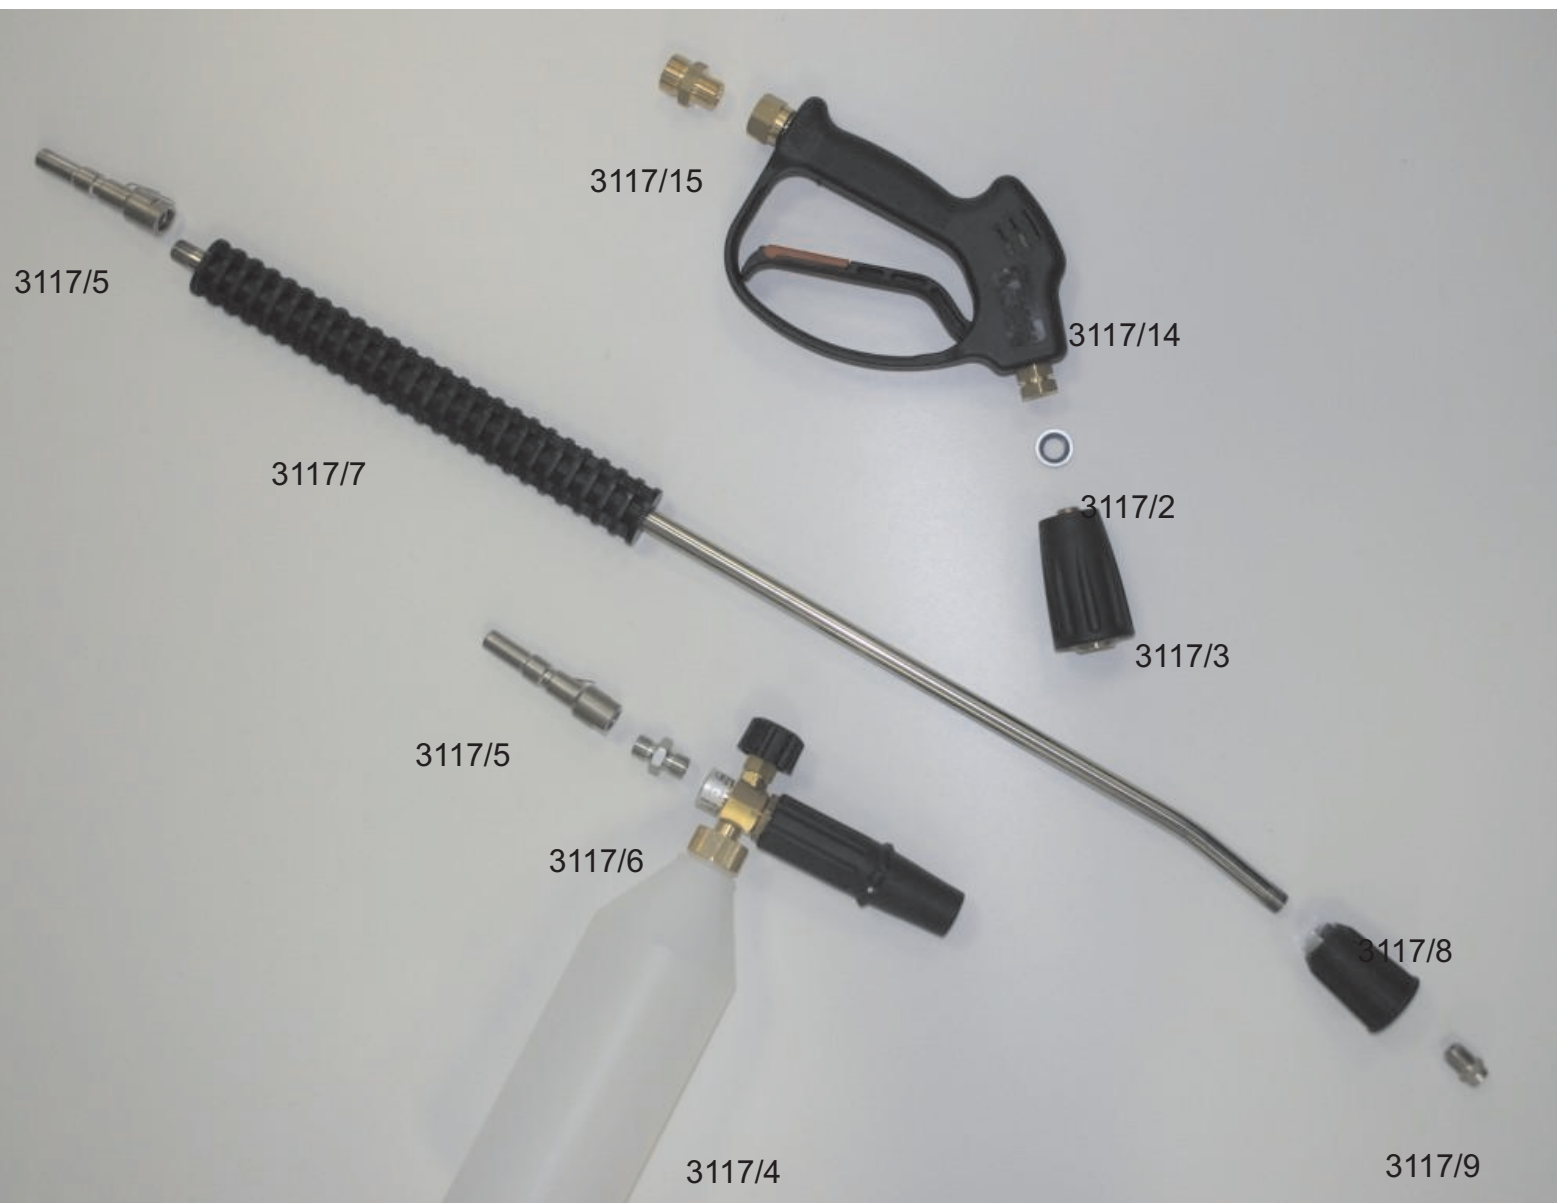

Cartec Schuimplans - Cartec Foamlance Onderdelen - Spare Parts

3117/10 HD Complete Schuimplans met afspuitlans (3117/11+/12+/13)

3117/11 HD Complete Knijpkraan (3117/2+/3+/14+/15)

3117/12 HD Complete Schuimplans (3117/4+/5+/6)

3117/13 HD Complete Spuitlans (3117/5+/7+/8+/9)

3117/2 HD Voorzetkoppeling voor 3117/1 (119080)

3117/3 HD Multi-seal Afdichtingsring - 1/4" voor 3117/1 (221202)

3117/4 HD Schuimplans met reservoir 1ltr 1,25mm verticaal (240512)

3117/5 HD Insteeknippel rvs KEW voor 3117/4 & 3117/7 (119065)

3117/6 HD Nippel voor 3117/4 (220851)

3117/7 HD Spuitlans 700mm 400bar rvs (111075)

3117/8 HD Nozzlehouder 1/4" voor 3117/7 (119039)

3117/9 HD Nozzle 1/4" voor 3117/7 (4025045CN)

3117/14 HD Knijpkraan met Swivel (101107)

3117/15 HD M22 Snelkoppeling voor 3117/14 (149978)

3117/16 HD Knijpkraan met Swivel 101107 (inclusief snelkoppeling 149978) (3117/14+/15)